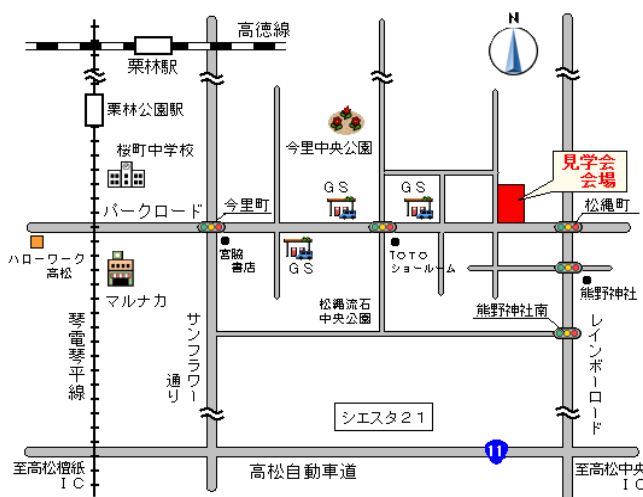

交通の要所(松縄交差点)近くに完成の広々二世帯住宅をご覧ください!

なるほど! 「住まいの見学会」

高松市
今里町で

2/4(土)・5(日)

10:00~17:00 雨天決行

鉄筋コンクリート住宅パルコンの**完成現場**のご案内です

※写真はイメージです

※写真はイメージです

鉄筋コンクリートの **強い家** が完成しました。

会場案内図

高松市今里町2丁目14番付近

★見てほしい3つのチェックポイント★

地震・火災に強いコンクリートの構造体を感じさせない
潇洒な内装・設備と、その色使い

敷地を生かした広々
二世帯住宅

タイル張りの存在感のある
明るい外観

ご来場プレゼント